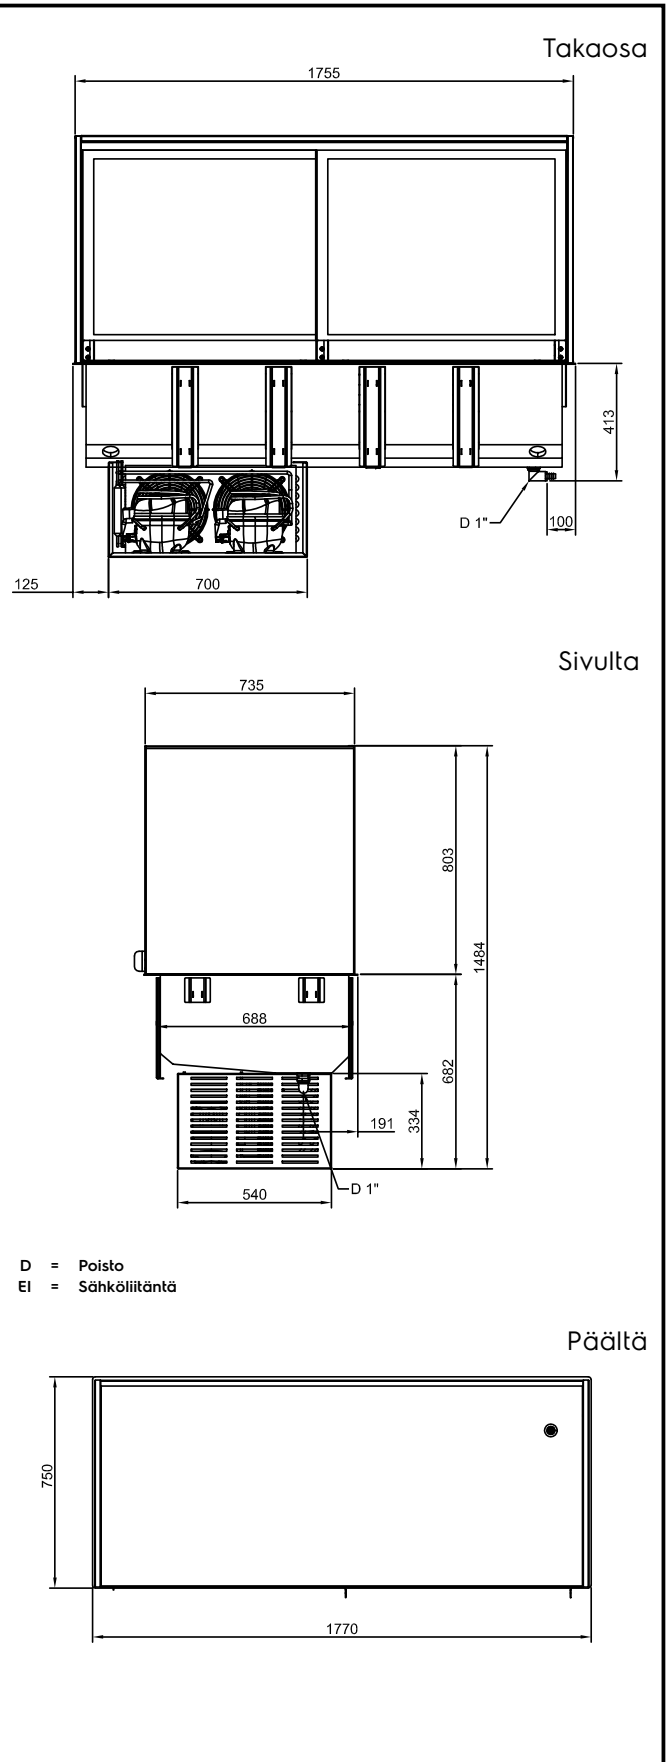

Vastuullisuus

- Kylmäkalusteet ovat varustettu R290-kylmäaineella, joka on energiatehokas sekä erittäin ympäristöystävällinen (GWP=3) - CFC ja HCFC vapaa.
- Suurtiheksinen, paisutettu polyuretaanivahto syklopentaanilla takaa erinomaisen eristyksen, joka vähentää energian hajautumista.
- Lyhyet sivut, liukuovet takana sekä yläosa ovat kaksoislasitettua lasia (18 mm paksu), jolla parannetaan eristyskykyä, vähennetään energiankulutusta sekä vältetään kondensaation muodostumista.
- Varustettu yöverholla energiankulutuksen pienentämiseksi, kun laite ei ole aktiivisessa käytössä.

Sähkö

Jännite:

341063 (D15C5) 220-240 V/1N ph/50 Hz

Liitäntäteho, maksimi: 1.3 kW

Vesi

Poistoputken koko: 1"

Avaintieto

Ulkomitat, leveys:	1770 mm
Ulkomitat, syvyys:	750 mm
Ulkomitat, korkeus:	1510 mm
Nettopaino:	253.6 kg
Kuljetuspaino:	375 kg
Kuljetuskorkeus:	1630 mm
Kuljetusleveys:	790 mm
Kuljetussyvyys:	1810 mm
Kuljetustilavuus:	2.33 m³
Lämpötilan säätö:	+4 / +8 °C
Altaan leveys:	1630 mm
Altaan syvyys:	510 mm
Altaan korkeus:	160 mm

Jäähdytystieto

Kylmäaine R290

Vastuullisuus

Äänitaso: 62 dBA

Drop-In
Drop-in palvelulasikko, 5 GN

Yritys varaa oikeuden muuttaa tuotetietoja ilman erillistä ilmoitusta.
Informaatio oikea tulostusajankohtana

2024.04.09