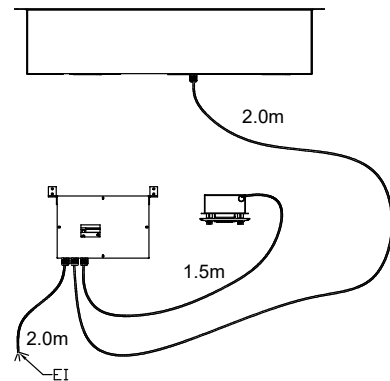

Sähkö

Jännite:

341063 (D15C5) 220-240 V/1N ph/50 Hz

Liitäntäteho, maksimi: 1.3 kW

Vesi

Poistoputken koko: 1"

Avaintieto

Ulkomitat, leveys:	1770 mm
Ulkomitat, syvyys:	750 mm
Ulkomitat, korkeus:	1510 mm
Nettopaino:	253.6 kg
Kuljetuspaino:	375 kg
Kuljetuskorkeus:	1630 mm
Kuljetusleveys:	790 mm
Kuljetussyvyys:	1810 mm
Kuljetustilavuus:	2.33 m ³
Lämpötilan säätö:	+4 / +8 °C
Altaan leveys:	1630 mm
Altaan syvyys:	510 mm
Altaan korkeus:	160 mm

2024.04.09

Front view
Scala: 1:20

Dettaglio D
Scala 1:8

Section Cut A-A
Scala: 1:20

Dettaglio B
Scala 1:1

Top view
Scala: 1:20

CAPACITY	CUTOUT		LOWERING FOR FLUSH INSTALLATION		C	K
	A1	B1	A2	B2		
2GN	740	710	804	754	920	470
3GN	1060		1124		1250	
4GN	1390	1454	1580	730		
5GN	1710	1774	1900			