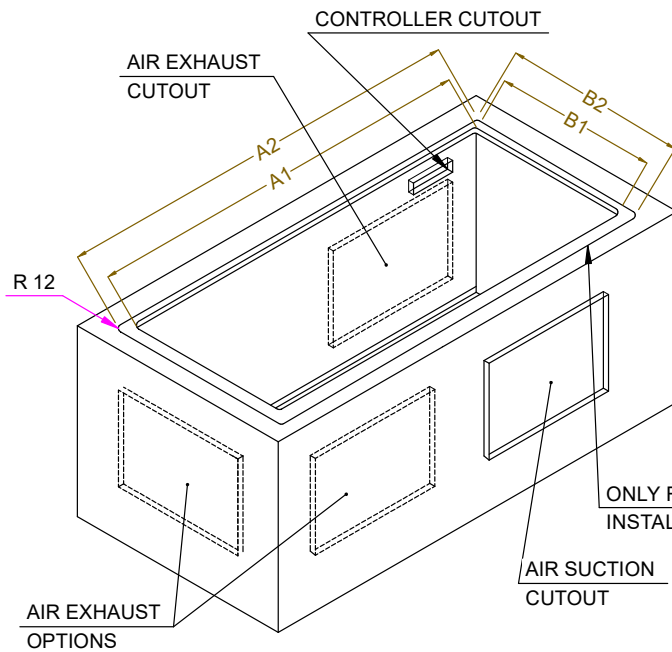

Rakenne

- Elektroninen ohjaus lämpötilänäytöllä.
- Altaan pohja on kallistettu helpottaen veden poistoa.
- Allas on valmistettu AISI 304 ruostumattomasta teräksestä ja siinä on pyöristetyt kulmat puhdistuksen helpottamiseksi. Altaassa on myös poistoaukko.
- IPx2 suojausluokka

Sähkö

Jännite:

341063 (D15C5) 220-240 V/1N ph/50 Hz

Liitäntäteho, maksimi: 1.3 kW

Vesi

Poistoputken koko: 1"

Avaintieto

Ulkomitat, leveys:	1770 mm
Ulkomitat, syvyys:	750 mm
Ulkomitat, korkeus:	1510 mm
Nettopaino:	253.6 kg
Kuljetuspaino:	375 kg
Kuljetuskorkeus:	1630 mm
Kuljetusleveys:	790 mm
Kuljetussyvyys:	1810 mm
Kuljetustilavuus:	2.33 m ³
Lämpötilan säätö:	+4 / +8 °C
Altaan leveys:	1630 mm
Altaan syvyys:	510 mm
Altaan korkeus:	160 mm

2024.04.09

Front view
Scala: 1:20

Dettaglio D
Scala 1:8

Section Cut A-A
Scala: 1:20

Dettaglio B
Scala 1:1

Top view
Scala: 1:20

CAPACITY	CUTOUT		LOWERING FOR FLUSH INSTALLATION		C	K
	A1	B1	A2	B2		
2GN	740	710	804	754	920	470
3GN	1060		1124		1250	
4GN	1390	1454	1580	730		
5GN	1710	1774	1900			