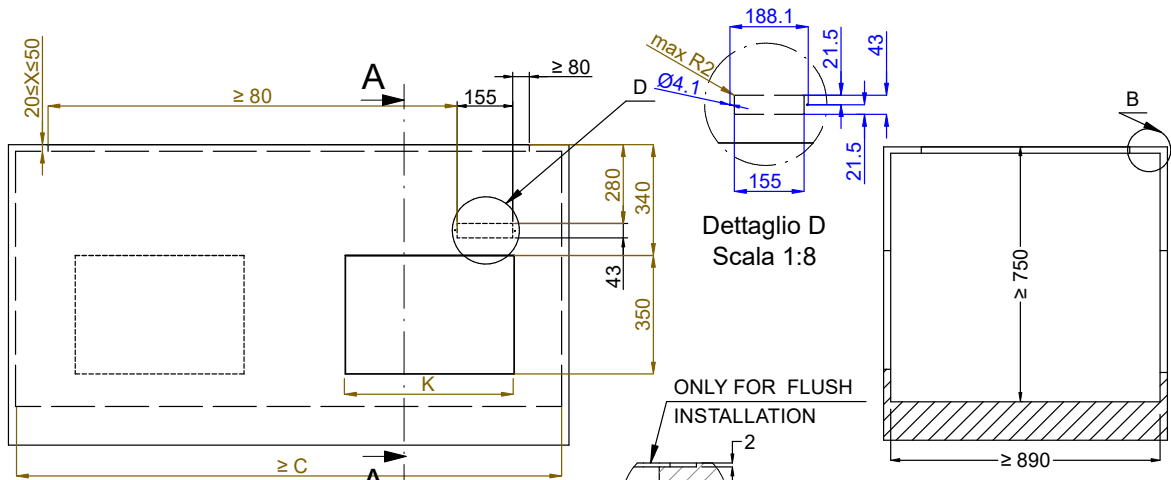

Sähkö

Jännite:

341063 (D15C5) 220-240 V/1N ph/50 Hz

Liitäntäteho, maksimi: 1.3 kW

Vesi

Poistoputken koko: 1"

Avaintieto

Ulkomitat, leveys:	1770 mm
Ulkomitat, syvyys:	750 mm
Ulkomitat, korkeus:	1510 mm
Nettopaino:	253.6 kg
Kuljetuspaino:	375 kg
Kuljetuskorkeus:	1630 mm
Kuljetusleveys:	790 mm
Kuljetussyvyys:	1810 mm
Kuljetustilavuus:	2.33 m ³
Lämpötilan säätö:	+4 / +8 °C
Altaan leveys:	1630 mm
Altaan syvyys:	510 mm
Altaan korkeus:	160 mm

2024.04.09

Front view
Scala: 1:20

Dettaglio D
Scala 1:8

Section Cut A-A
Scala: 1:20

Dettaglio B
Scala 1:1

Top view
Scala: 1:20

CAPACITY	CUTOUT		LOWERING FOR FLUSH INSTALLATION		C	K
	A1	B1	A2	B2		
2GN	740	710	804	754	920	470
3GN	1060		1124		1250	
4GN	1390	1454	1580	730		
5GN	1710	1774	1900			