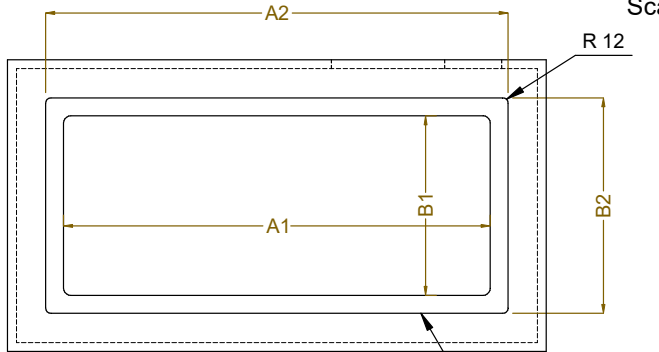

Sähkö

Jännite:

341063 (D15C5) 220-240 V/1N ph/50 Hz

Liitäntäteho, maksimi: 1.3 kW

Vesi

Poistoputken koko: 1"

Avaintieto

Ulkomitat, leveys:	1770 mm
Ulkomitat, syvyys:	750 mm
Ulkomitat, korkeus:	1510 mm
Nettopaino:	253.6 kg
Kuljetuspaino:	375 kg
Kuljetuskorkeus:	1630 mm
Kuljetusleveys:	790 mm
Kuljetussyvyys:	1810 mm
Kuljetustilavuus:	2.33 m ³
Lämpötilan säätö:	+4 / +8 °C
Altaan leveys:	1630 mm
Altaan syvyys:	510 mm
Altaan korkeus:	160 mm

2024.04.09

Front view
Scala: 1:20

Dettaglio D
Scala 1:8

Section Cut A-A
Scala: 1:20

Dettaglio B
Scala 1:1

Top view
Scala: 1:20

CAPACITY	CUTOUT		LOWERING FOR FLUSH INSTALLATION		C	K
	A1	B1	A2	B2		
2GN	740	710	804	754	920	470
3GN	1060		1124		1250	
4GN	1390	1454	1580	730		
5GN	1710	1774	1900			